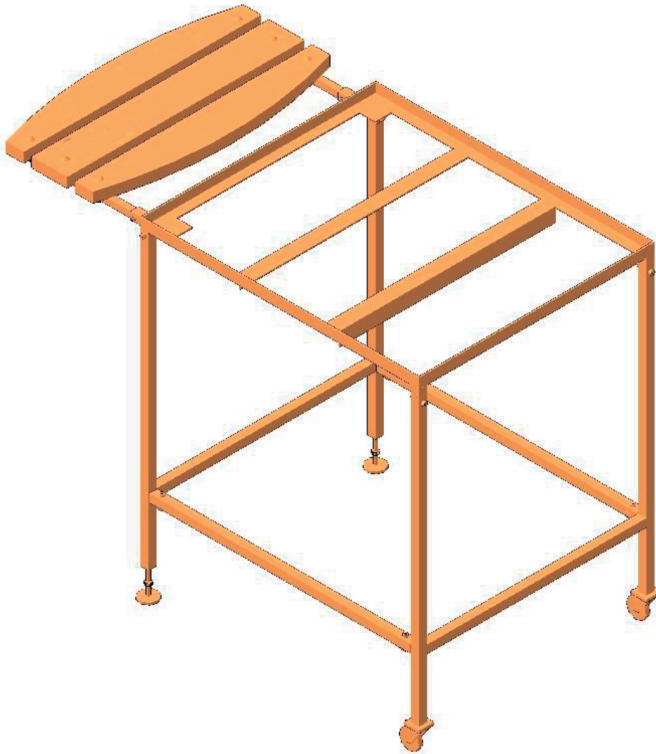

GIRtech

BASE

**СТОЛИК ДЛЯ БАГАТОФУНКЦІОНАЛЬНОЇ
ДРОВ'ЯНОЇ ПЕЧІ BRAVO**

ПАСПОРТ

Наші продукти розроблені для зручного використання. Для отримання максимальних переваг використання пристрою та гарантії безпеки дуже важливо прочитати цей паспорт, до якого включено посібник з експлуатації.

ТЕХНІЧНІ ХАРАКТЕРИСТИКИ СТОЛИКА GIRtech BASE

Столик GIRtech BASE призначений для використання в домашніх умовах.

Довжина у розкладеному вигляді, мм	1 100±5
Довжина у складеному вигляді, мм	765±5
Ширина, мм	620±5
Висота, мм	835±5
Маса столика, кг	12,5
Максимальне навантаження, кг	150

ВИКОРИСТАННЯ ТА ОПИС СТОЛИКА

Столик GIRtech BASE призначений лише для встановлення багатофункціональної дров'яної печі BRAVO.

Для зручності використання передбачені конструкції відкидної полиці спереду.