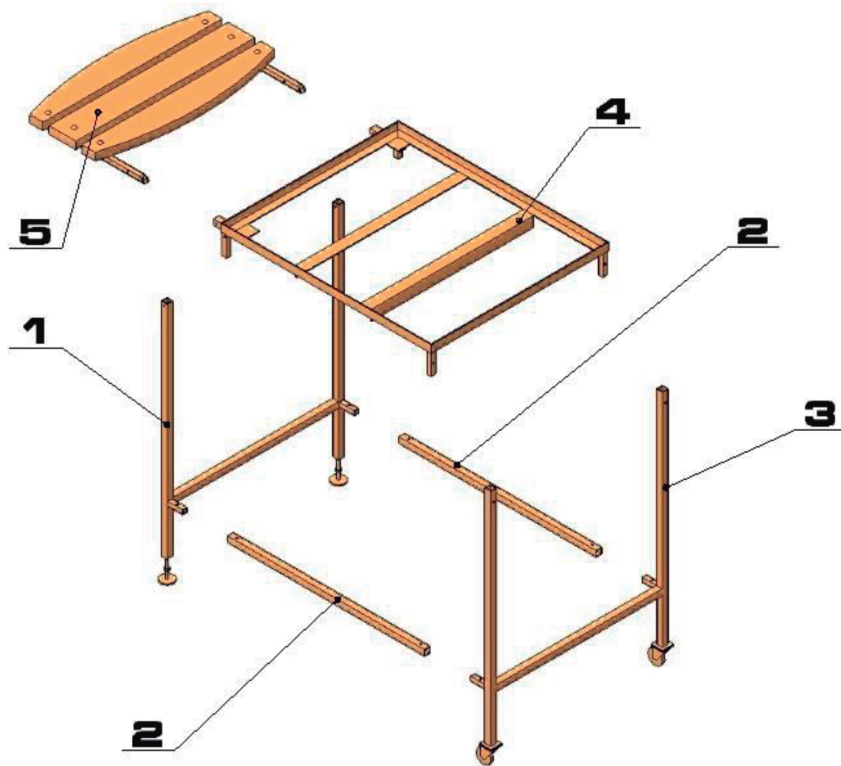

ВИКОРИСТАННЯ ТА ОПИС СТОЛИКА

Столик GIRtech BASE призначений лише для встановлення багатофункціональної дров'яної печі BRAVO.

Для зручності використання передбачені конструкції відкидної полиці спереду.

УВАГА! НЕ ВИКОРИСТОВУЙТЕ СТОЛИК GIRtech BASE НЕ ЗА ПРЯМИМ ПРИЗНАЧЕННЯМ.

ОСНОВНІ ЕЛЕМЕНТИ СТОЛИКА

Столик поставляється у розібраному вигляді. Кожна з деталей пронумерована від 1 до 9. Деталі зображені на малюнку.

Комплект включає такі деталі:

1. 6 конструктивних елементів столика.
2. 6 болтів М6х30.
3. 2 болти М6х50.
4. 8 гайок М6.
5. Ключ шестигранний у кількості 1 шт.

ВИД КОМПЛЕКТУ

6	БОЛТ М6Х30	7	БОЛТ М6Х50	8	ГАЙКА М6	9	КЛЮЧ
							
6 ШТ.		2 ШТ.		8 ШТ.		1 ШТ.	