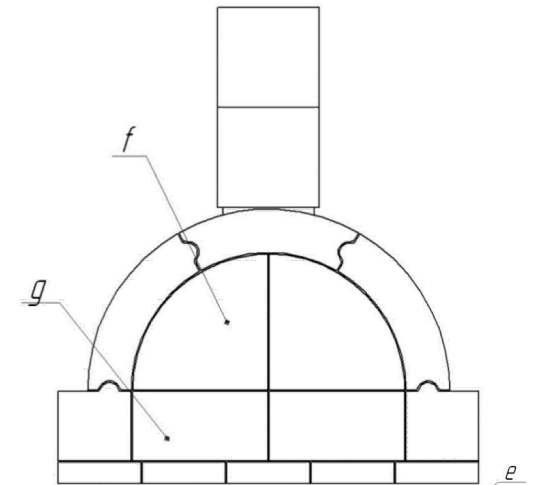

Вид ззаду

Вид спереду

Вид збоку

Вид ззаду

матеріал: шамот
вогнетривкість: 1690° c

Площа робочої поверхні: 378*537 mm

довжина 694±5 mm
ширина 580±5 mm
висота 675±5 mm

Загальна кількість частин: 48 шт