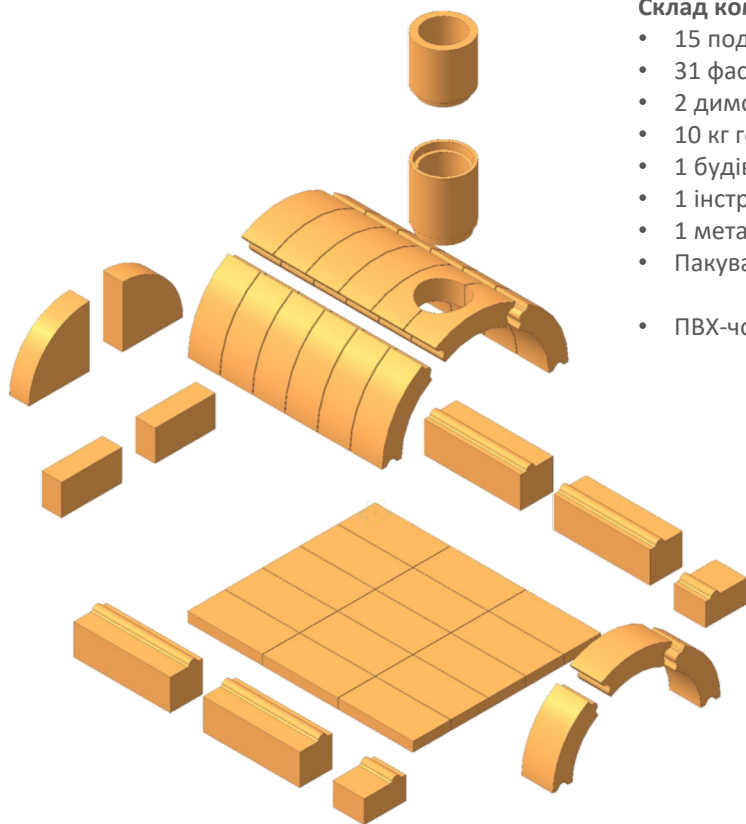

BRAVO

DELICIO

CONTACT

VANGUARD

FIREBRICK

GIRtech

www.girtech.com.ua

GIRtech BRAVO – унікальна універсальна піч, що дозволяє вам просто та швидко готувати велику кількість страв на вогні: піцу, м'ясо, рибу, овочі та різноманітну випічку.

Наша піч спеціально призначена для найбільш ефективного та простого використання протягом сімейного відпочинку чи вечірки з барбекю

Монтаж комплекту печі не потребує специфічних знань та вмінь, тому він може бути зібраний власноруч протягом 1-3 годин. Всі елементи підготовлені для монтажу без потреби додаткової різки чи обробки.

Вид спереду

Склад комплекту:

- 15 подових плиток;
 - 31 фасонний блок;
 - 2 димохідні труби;
 - 10 кг готового мертелю;
 - 1 будівельний набір;
 - 1 інструкція.
 - 1 металева кришка
 - Пакувальні матеріали
- ПВХ-чохол (додаткове замовлення)

Вид ззаду

Вид спереду

Вид збоку

Вид ззаду

матеріал: шамот
вогнетривкість: 1690° c

Площа робочої поверхні: 378*537 mm

довжина 694±5 mm
ширина 580±5 mm
висота 675±5 mm

Загальна кількість частин: 48 шт