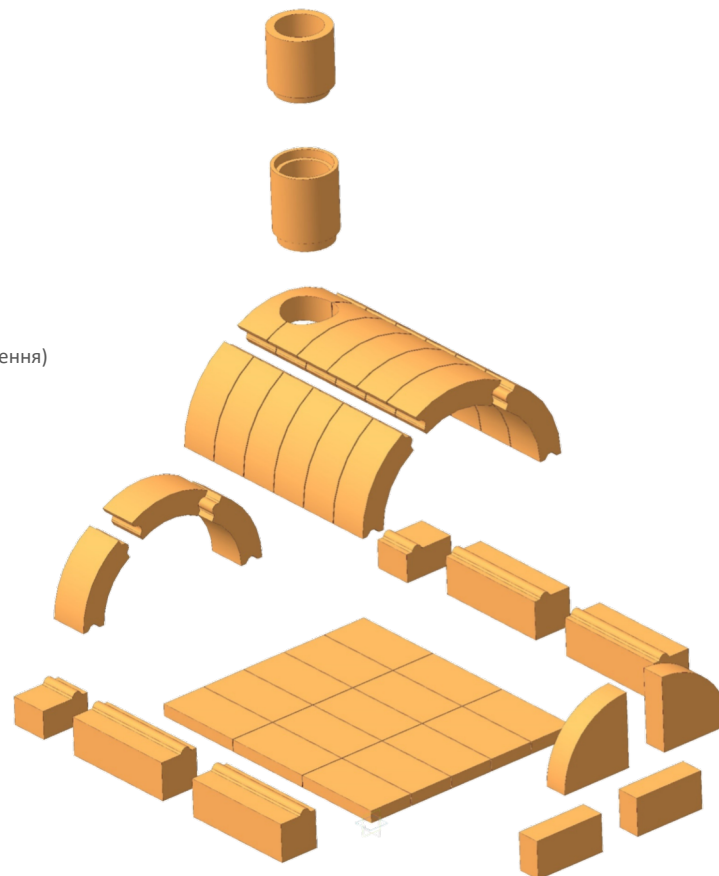

Наша піч спеціально призначена для найбільш ефективного та простого використання протягом сімейного відпочинку чи вечірки з барбекю

Монтаж комплекту печі не потребує специфічних знань та вмінь, тому він може бути зібраний власноруч протягом 1-3 годин. Всі елементи підготовлені для монтажу без потреби додаткової різки чи обробки.

Вид спереду

Склад комплекту:

- 15 подових плиток;
 - 31 фасонний блок;
 - 2 димохідні труби;
 - 10 кг готового мертелю;
 - 1 будівельний набір;
 - 1 інструкція.
 - 1 металева кришка
 - Пакувальні матеріали
- ПВХ-чохол (додаткове замовлення)

Вид ззаду

Вид спереду

Вид збоку

Вид ззаду

матеріал: шамот
вогнетривкість: 1690° c

Площа робочої поверхні: 378*537 mm

довжина 694±5 mm
ширина 580±5 mm
висота 675±5 mm

Загальна кількість частин: 48 шт