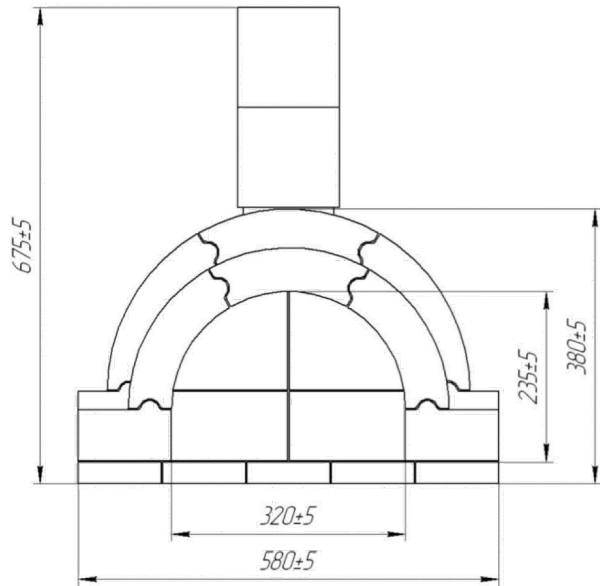

Вид спереду

Склад комплекту:

- 15 подових плиток;
 - 31 фасонний блок;
 - 2 димохідні труби;
 - 10 кг готового мертелю;
 - 1 будівельний набір;
 - 1 інструкція.
 - 1 металева кришка
 - Пакувальні матеріали
- ПВХ-чохол (додаткове замовлення)

Вид ззаду

Вид спереду

Вид збоку

Вид ззаду

матеріал: шамот
вогнетривкість: 1690° c

Площа робочої поверхні: 378*537 mm

довжина 694±5 mm
ширина 580±5 mm
висота 675±5 mm

Загальна кількість частин: 48 шт