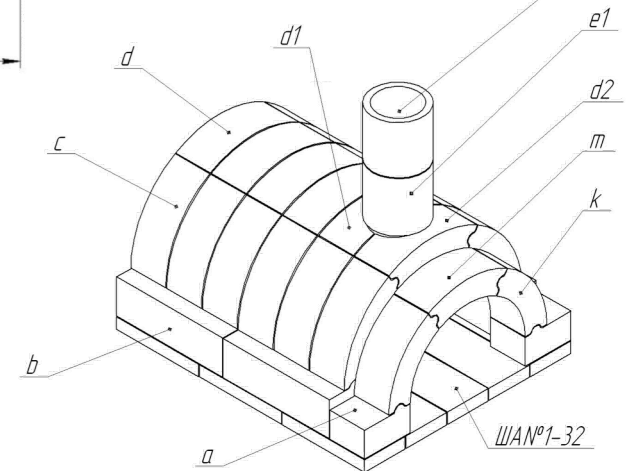

матеріал: шамот
вогнетривкість: 1690° c

Площа робочої поверхні: 378*537 mm

довжина 694±5 mm
ширина 580±5 mm
висота 675±5 mm

Загальна кількість частин: 48 шт

Загальна вага нетто: 122,3 кг

Загальна вага бруто: 140 кг