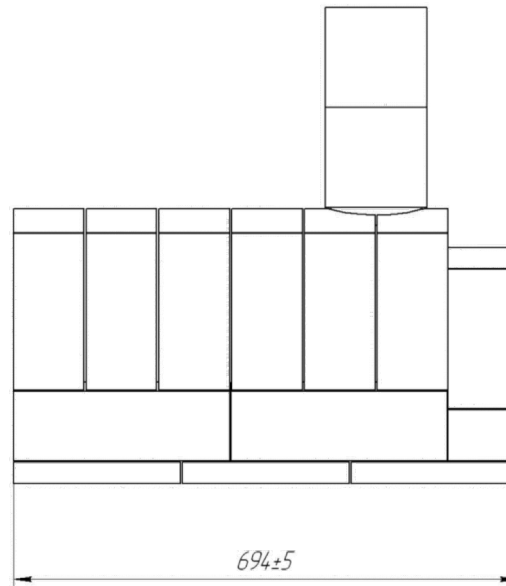

Вид спереду

Склад комплекту:

- 15 подових плиток;
 - 31 фасонний блок;
 - 2 димохідні труби;
 - 10 кг готового мертелю;
 - 1 будівельний набір;
 - 1 інструкція.
 - 1 металева кришка
 - Пакувальні матеріали
- ПВХ-чохол (додаткове замовлення)

Вид ззаду

Вид спереду

Вид збоку

Вид ззаду

матеріал: шамот
вогнетривкість: 1690° c

Площа робочої поверхні: 378*537 mm

довжина 694±5 mm
ширина 580±5 mm
висота 675±5 mm

Загальна кількість частин: 48 шт